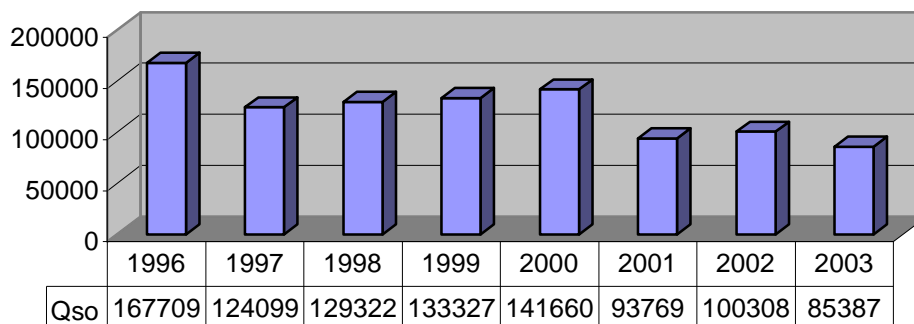

1996	1997	1998	1999	2000	2001	2002	2003
167709	124099	129322	133327	141660	93769	100308	85387
765	686	669	596	589	537	464	460

Internet	Cartacei	Dischetti
438	13	9

Contest Nazionale 1996-2003: Qso effettuati