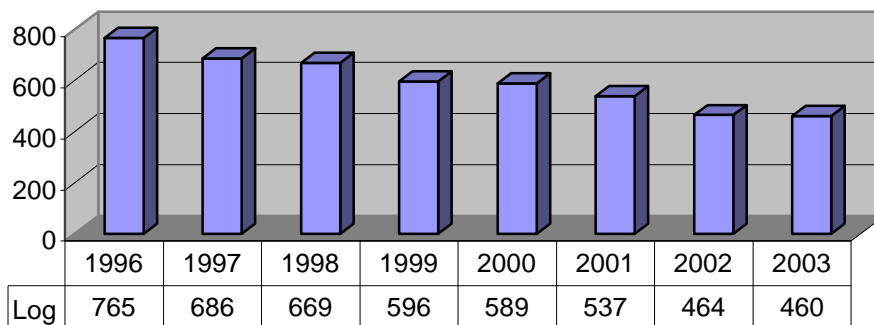

Contest Nazionale 1996-2003: Log ricevuti